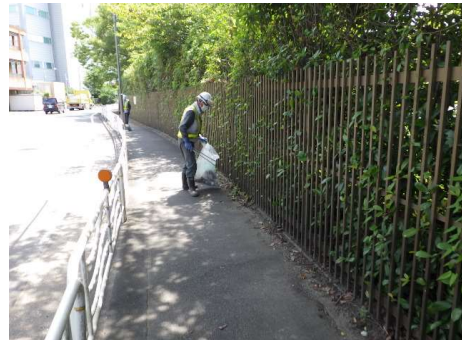

平成21年7月より『わがまち江東・月いちアダプト』に参加しております

江東区アダプトプログラム事業「こうとう まち美化 応援隊」で定期的に月1回(月いちアダプト)で事業部地域一斉清掃に取り組んでおります。
これまでの活動をとおし、事業所従業員として、また地域貢献として自覚が増し、意識が強まりました。
地域に根ざす事業所としてさらに発展するため、この活動を続けて参ります。
その他、春と秋に実施される江東区主催の「みんなでまちをきれいにする運動」を新砂3丁目南部自治会事業所合同清掃において積極的に参加しております。

【活動内容】

頻度：毎月第3週の金曜日に実施(天候により順延)
場所：東京都東部療育センターの交差点から
当社事業所前まで

【活動の想い】

歩道及び道路の里親(アダプト)となり、わが子を思う親のような気持ちになって清掃します。

【2021年度 実施状況】

	実施日	参加人数	備考
4月	4月16日	9	歩道の草刈り・ごみ拾い
5月	5月21日	7	歩道の草刈り・ごみ拾い
6月	6月18日	7	歩道の草刈り・ごみ拾い
7月	7月16日	5	歩道の草刈り・ごみ拾い
8月			
9月			
10月			
11月			
12月			
1月			
2月			
3月			

【直近の作業状況】 実施日：2021年7月16日(金)